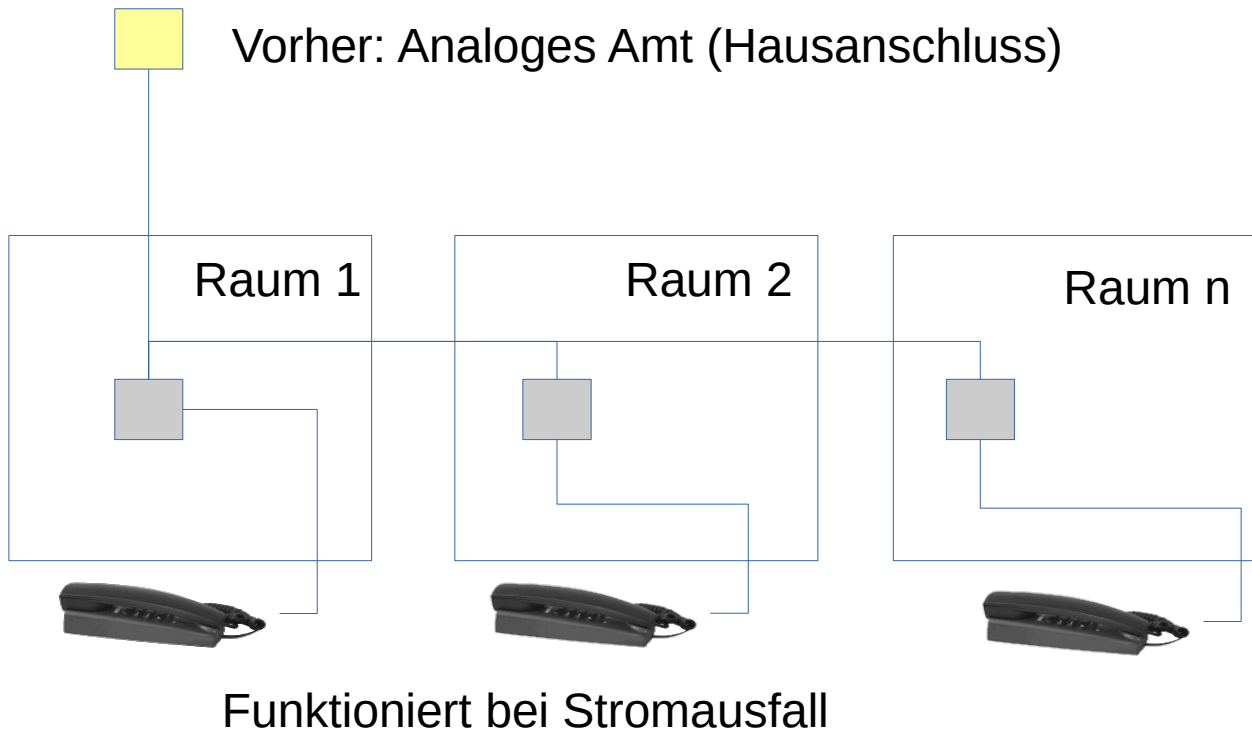

Funktioniert bei Stromausfall

*) Achtung: Bei Stromausfall funktioniert Telefon NICHT (daher NICHT geeignet für Aufzugnotruf). Auch nicht, wenn lokal gepuffert, da Infrastruktur bis Zentrale nicht gesichert!

*) Achtung: Bei Stromausfall funktioniert Telefon NICHT (daher NICHT geeignet für Aufzugnotruf). Auch nicht, wenn lokal gepuffert, da Infrastruktur bis Zentrale nicht gesichert!

*) Achtung: Bei Stromausfall funktioniert Telefon NICHT (daher NICHT geeignet für Aufzugnotruf). Auch nicht, wenn lokal gepuffert, da Infrastruktur bis Zentrale nicht gesichert!