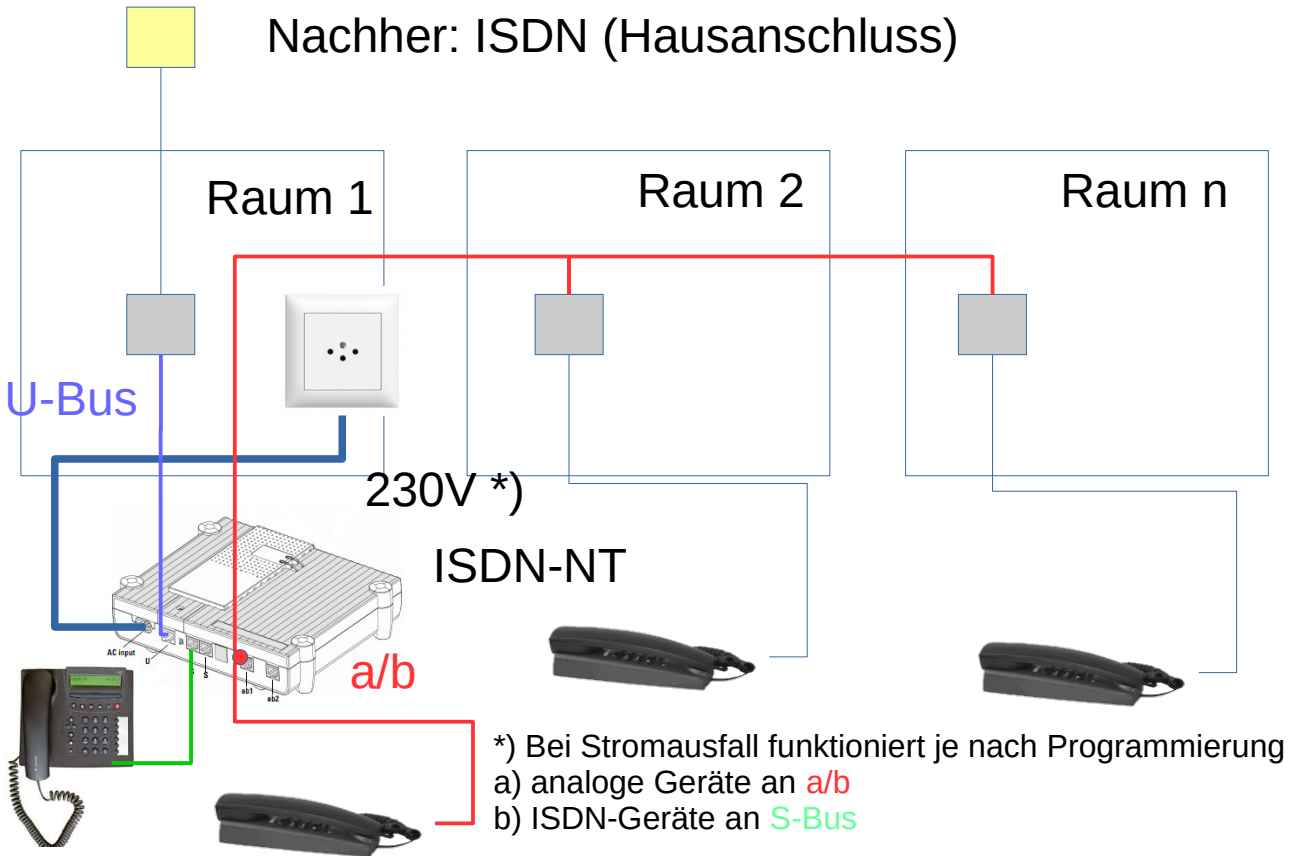

Funktioniert bei Stromausfall

*) Achtung: Bei Stromausfall funktioniert Telefon NICHT (daher NICHT geeignet für Aufzugnotruf). Auch nicht, wenn lokal gepuffert, da Infrastruktur bis Zentrale nicht gesichert!

*) Achtung: Bei Stromausfall funktioniert Telefon NICHT (daher NICHT geeignet für Aufzugnotruf). Auch nicht, wenn lokal gepuffert, da Infrastruktur bis Zentrale nicht gesichert!

*) Achtung: Bei Stromausfall funktioniert Telefon NICHT (daher NICHT geeignet für Aufzugnotruf). Auch nicht, wenn lokal gepuffert, da Infrastruktur bis Zentrale nicht gesichert!