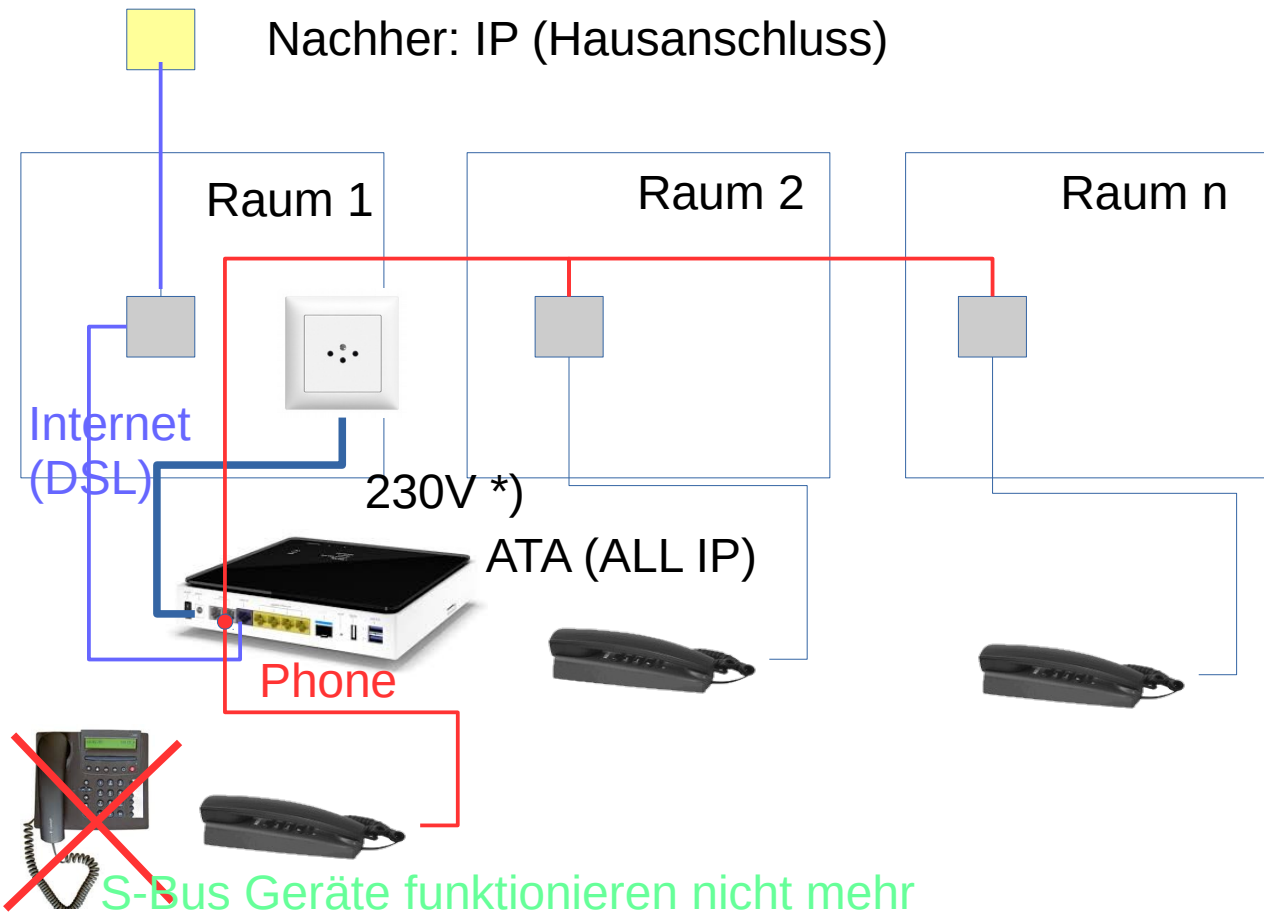

Funktioniert bei Stromausfall

*) Achtung: Bei Stromausfall funktioniert Telefon NICHT (daher NICHT geeignet für Aufzugnotruf). Auch nicht, wenn lokal gepuffert, da Infrastruktur bis Zentrale nicht gesichert!

*) Achtung: Bei Stromausfall funktioniert Telefon NICHT (daher NICHT geeignet für Aufzugnotruf). Auch nicht, wenn lokal gepuffert, da Infrastruktur bis Zentrale nicht gesichert!

*) Achtung: Bei Stromausfall funktioniert Telefon NICHT (daher NICHT geeignet für Aufzugnotruf). Auch nicht, wenn lokal gepuffert, da Infrastruktur bis Zentrale nicht gesichert!