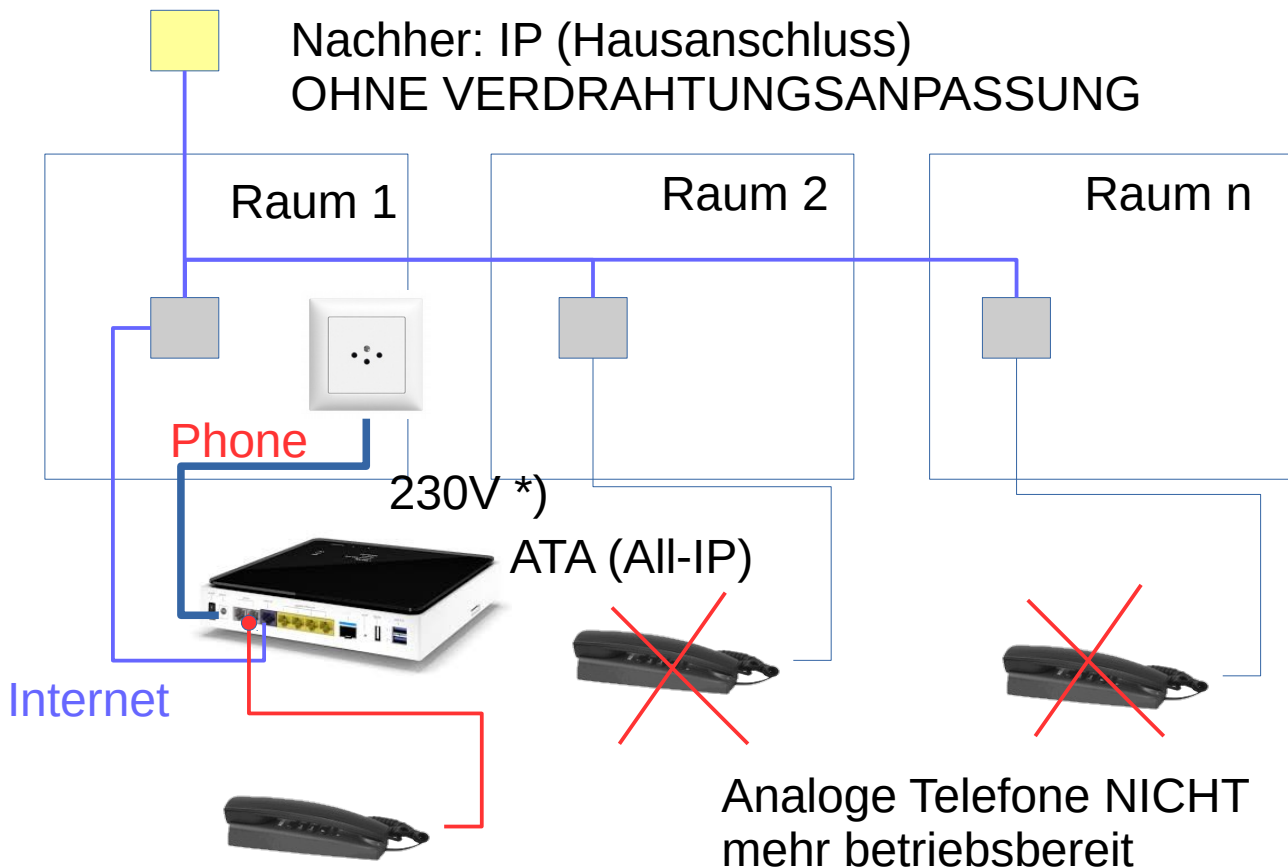

Funktioniert bei Stromausfall

*) Achtung: Bei Stromausfall funktioniert Telefon NICHT (daher NICHT geeignet für Aufzugnotruf). Auch nicht, wenn lokal gepuffert, da Infrastruktur bis Zentrale nicht gesichert!

*) Achtung: Bei Stromausfall funktioniert Telefon NICHT (daher NICHT geeignet für Aufzugnotruf). Auch nicht, wenn lokal gepuffert, da Infrastruktur bis Zentrale nicht gesichert!

*) Achtung: Bei Stromausfall funktioniert Telefon NICHT (daher NICHT geeignet für Aufzugnotruf). Auch nicht, wenn lokal gepuffert, da Infrastruktur bis Zentrale nicht gesichert!