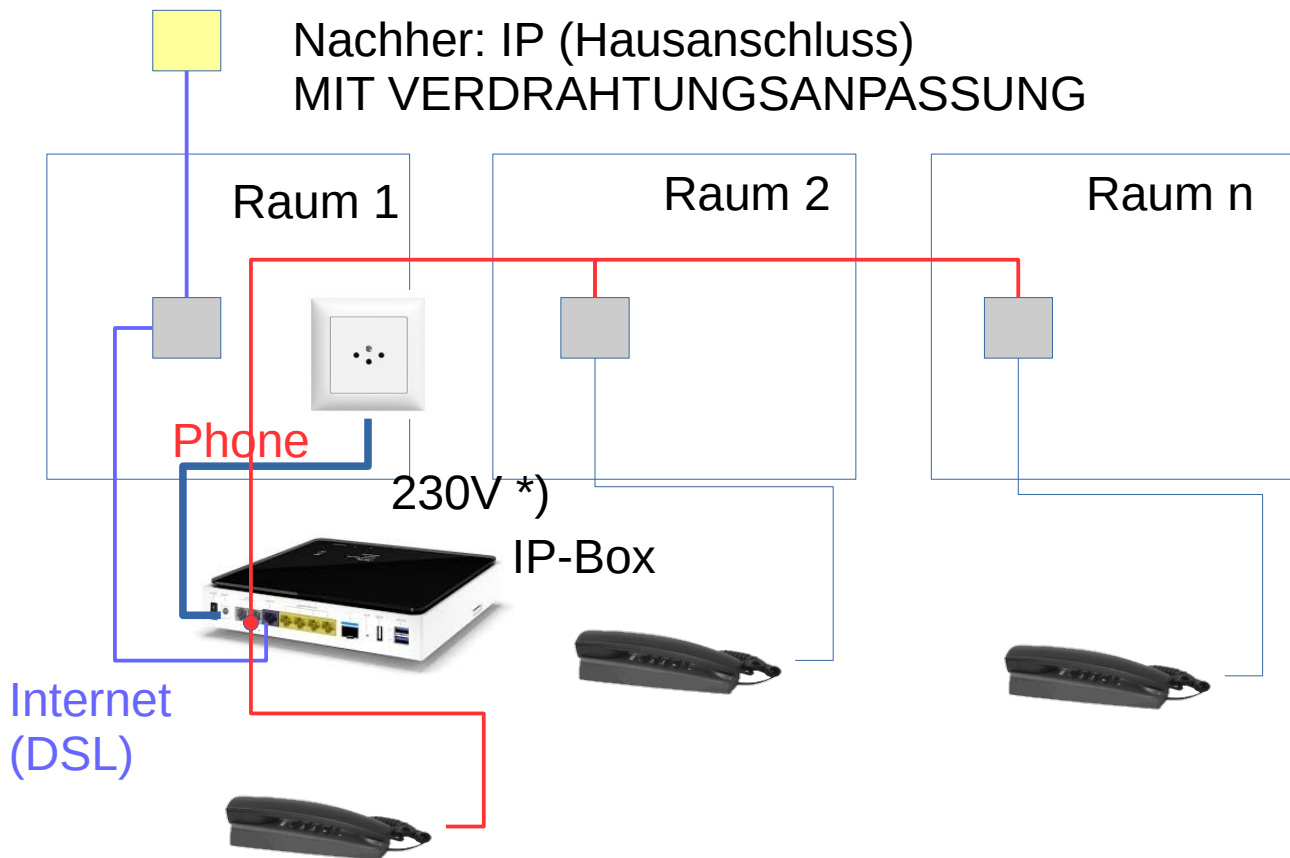

Funktioniert bei Stromausfall

*) Achtung: Bei Stromausfall funktioniert Telefon NICHT (daher NICHT geeignet für Aufzugnotruf). Auch nicht, wenn lokal gepuffert, da Infrastruktur bis Zentrale nicht gesichert!

*) Achtung: Bei Stromausfall funktioniert Telefon NICHT (daher NICHT geeignet für Aufzugnotruf). Auch nicht, wenn lokal gepuffert, da Infrastruktur bis Zentrale nicht gesichert!

*) Achtung: Bei Stromausfall funktioniert Telefon NICHT (daher NICHT geeignet für Aufzugnotruf). Auch nicht, wenn lokal gepuffert, da Infrastruktur bis Zentrale nicht gesichert!